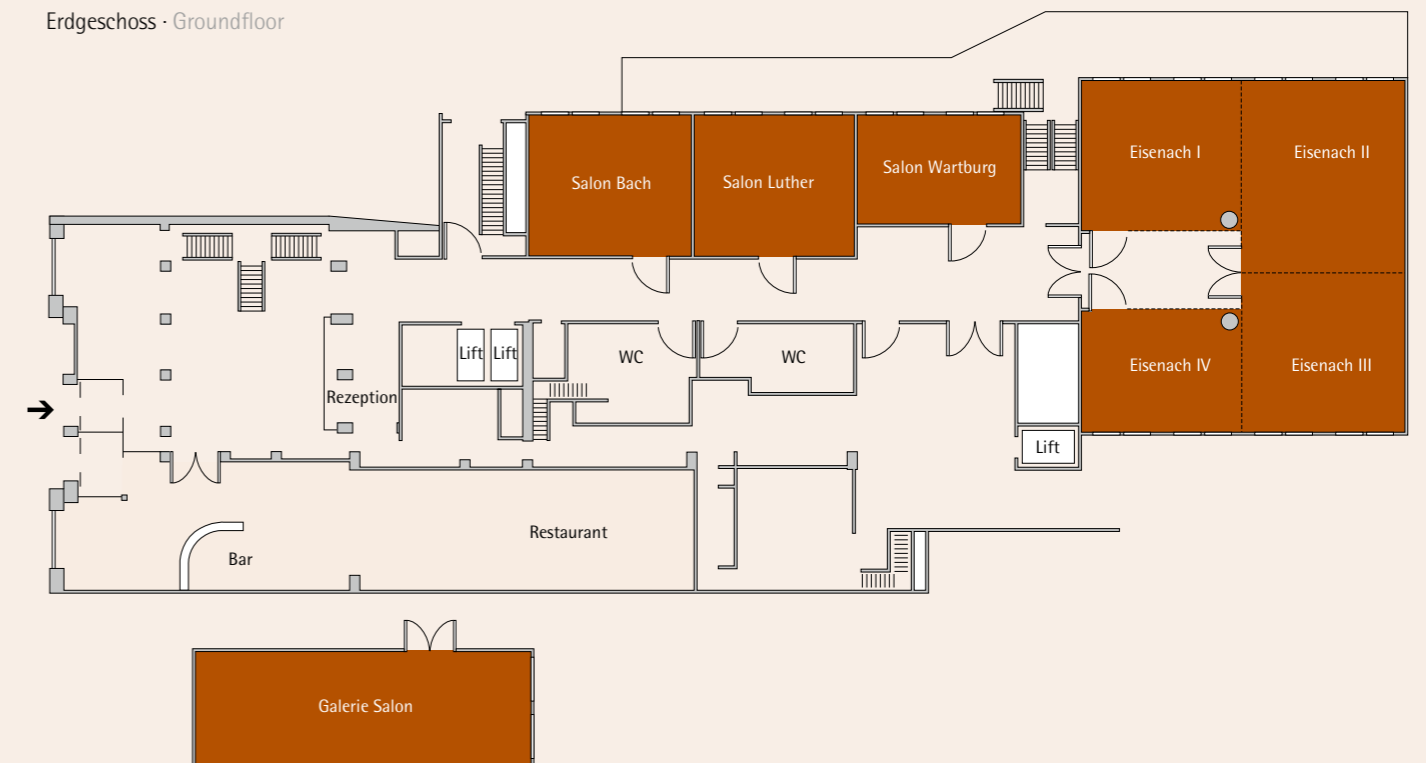

Erdgeschoss · Groundfloor

1. Obergeschoss · 1st Floor