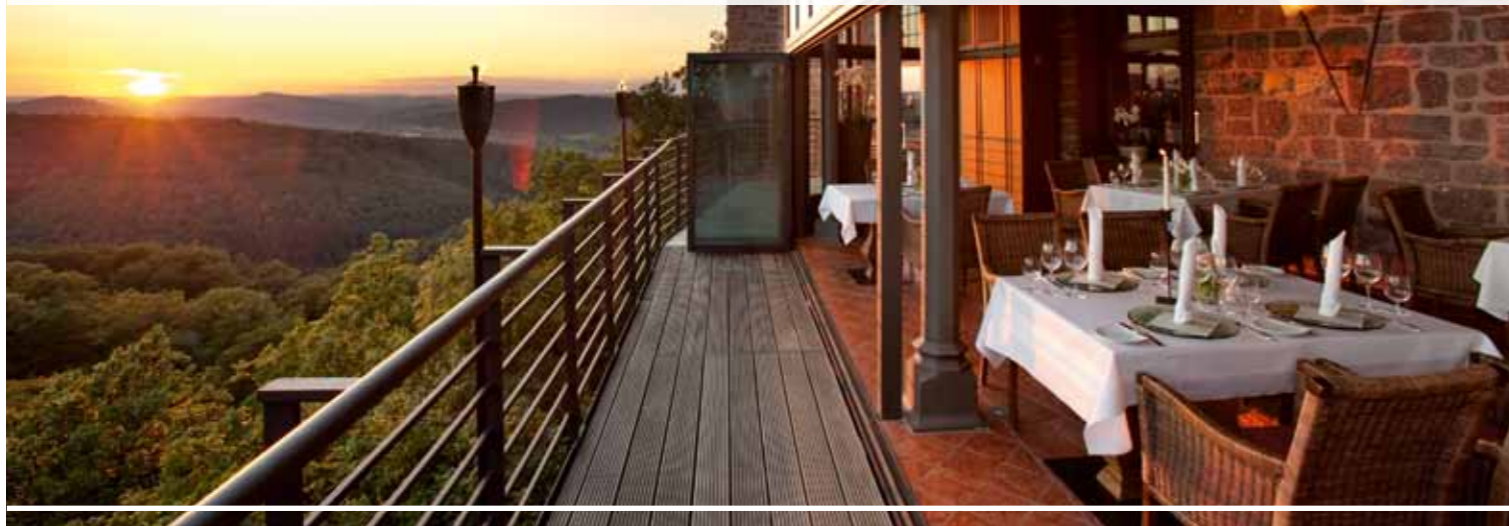

RESTAURANT AND BAR

- Weinwirtschaft LEANDER with cocktail bar

WELLNESS FACILITIES

- Sauna with balcony and nice view over Eisenach
- Solarium
- Fitness area
- Massage on request

EVENTS

- 8 conference rooms for up to 200 people
- 230 m² combined conferencing area
- Flip chart, overhead projector, screen, pin board, W-LAN, ISDN, slide projector, raised platform, microphone, facilitator's kit, lectern, overhead projector, further equipment on request.

WIR SORGEN FÜR ABWECHSLUNG.

WE CARE FOR VARIETY.

IHR RAHMENPROGRAMM. SO INDIVIDUELL WIE SIE.

Kreative Rahmenprogramme beflügeln den Geist, verleihen neue Motivation und lassen Ihre Veranstaltungen zu einem unvergesslichen Erlebnis werden. Wir bieten Ihnen für die Abende, freien Stunden und gemeinsamen Ausflüge Ihr individuelles Programm. Ob Rundgänge durch die Wartburg, das Bach- oder Lutherhaus, die historische Innenstadt oder durch das Eisenacher Automobilbau Museum – Kultur liegt wie ein unsichtbarer Zauber in der Luft. Einen wunderbaren Ausgleich garantiert Ihnen auch die herrliche Natur des Thüringer Waldes.